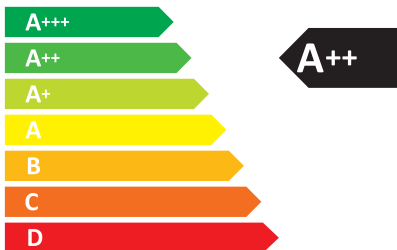

FSM709HI

**29**  
kWh/annum

ABCDEF G

—

ABCDEF G

**65** dB

65/2014